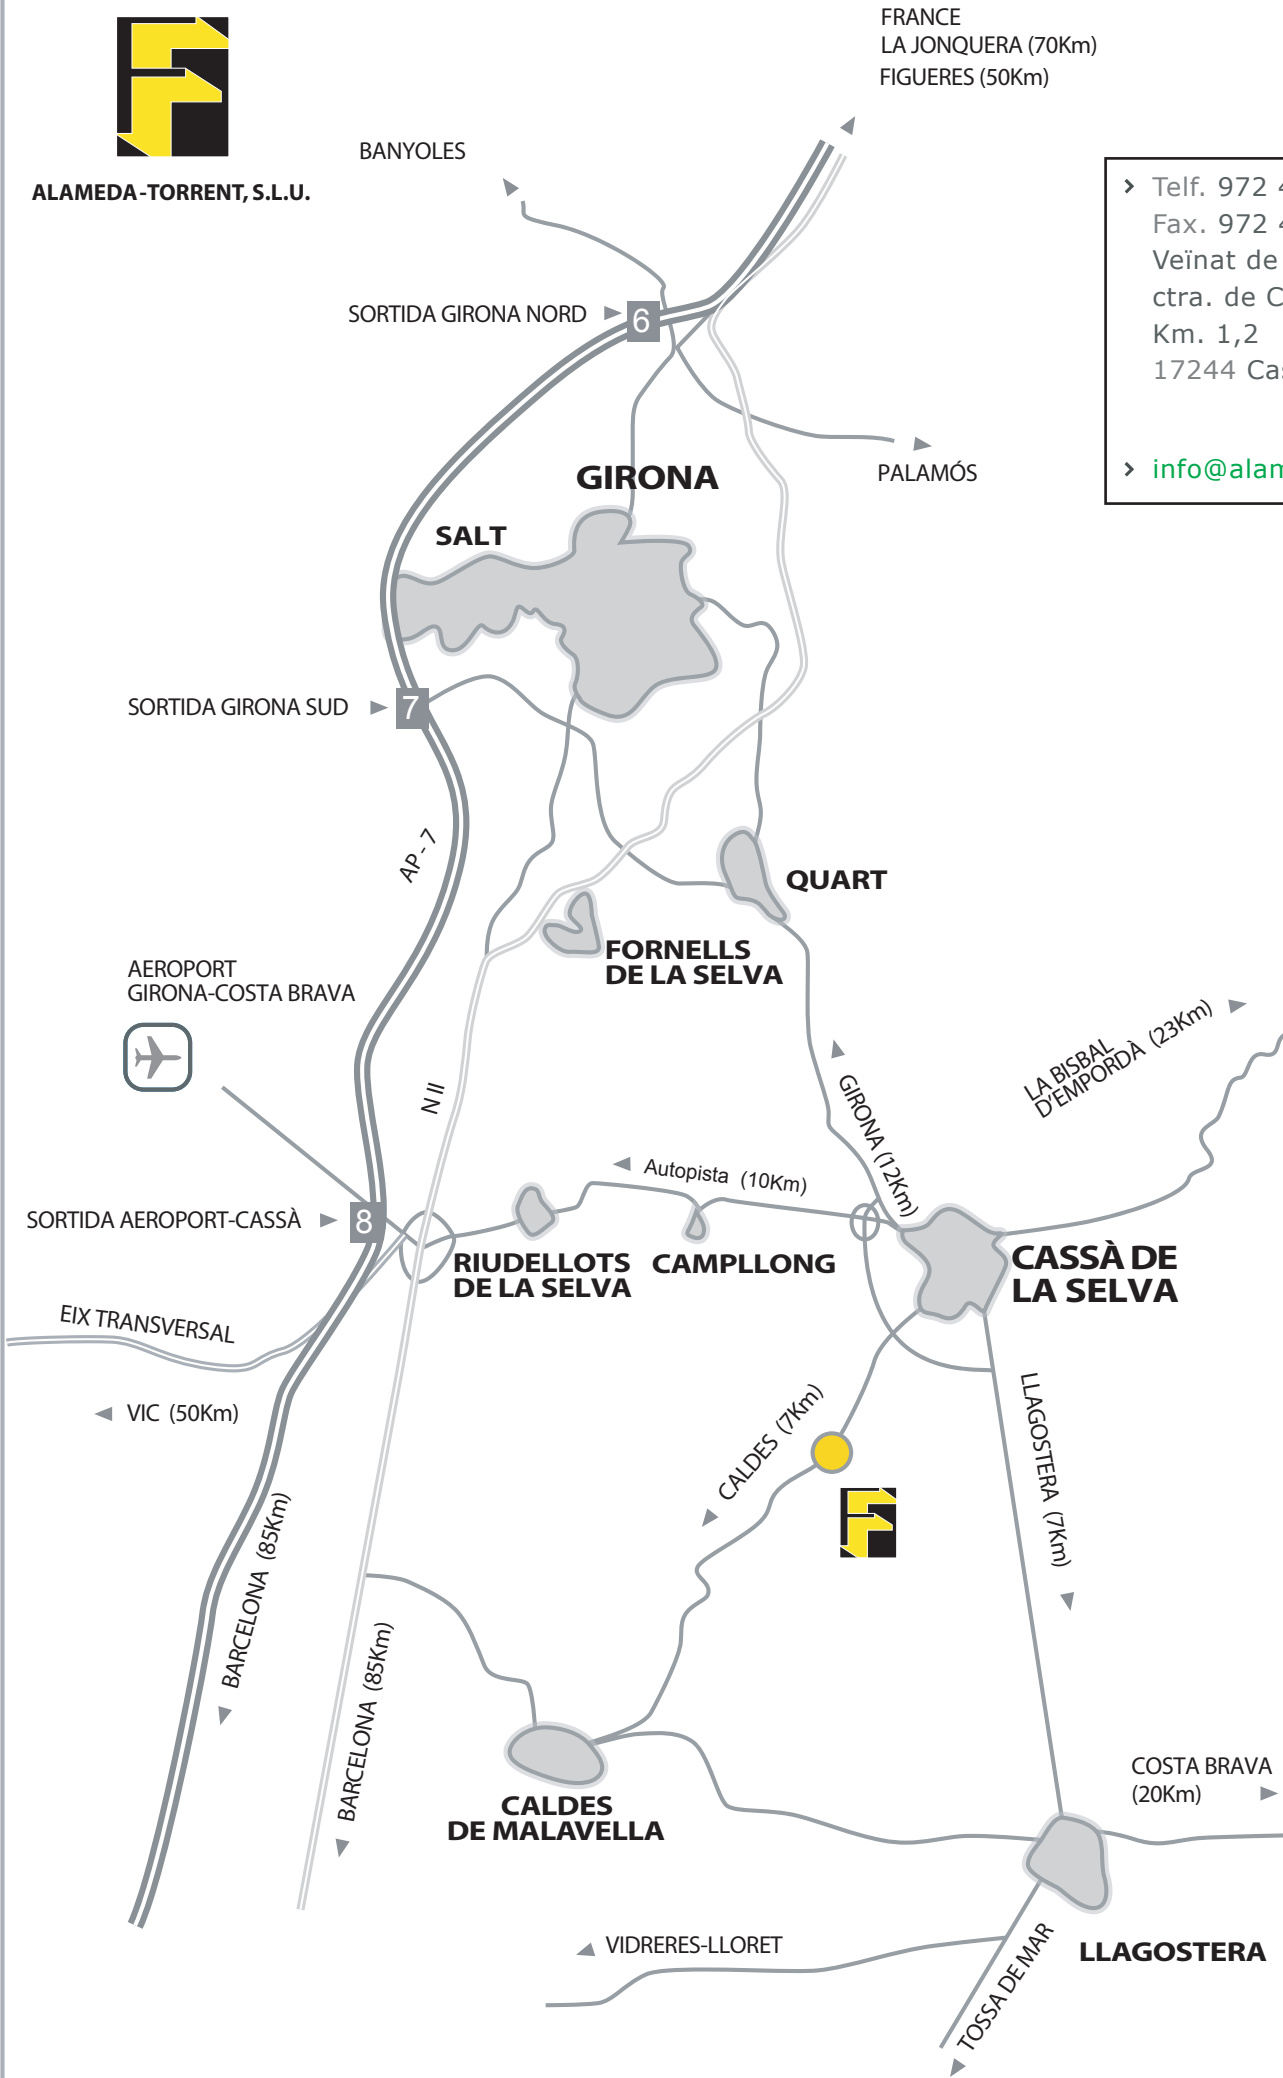

ALAMEDA-TORRENT, S.L.U.

FRANCE
LA JONQUERA (70Km)
FIGUERES (50Km)

► Telf. 972 46 18 24
Fax. 972 46 19 74
Veïnat de Mont-roig, 37
ctra. de Cassà a Caldes
Km. 1,2
17244 Cassà de la Selva

► info@alamedatorrent.com